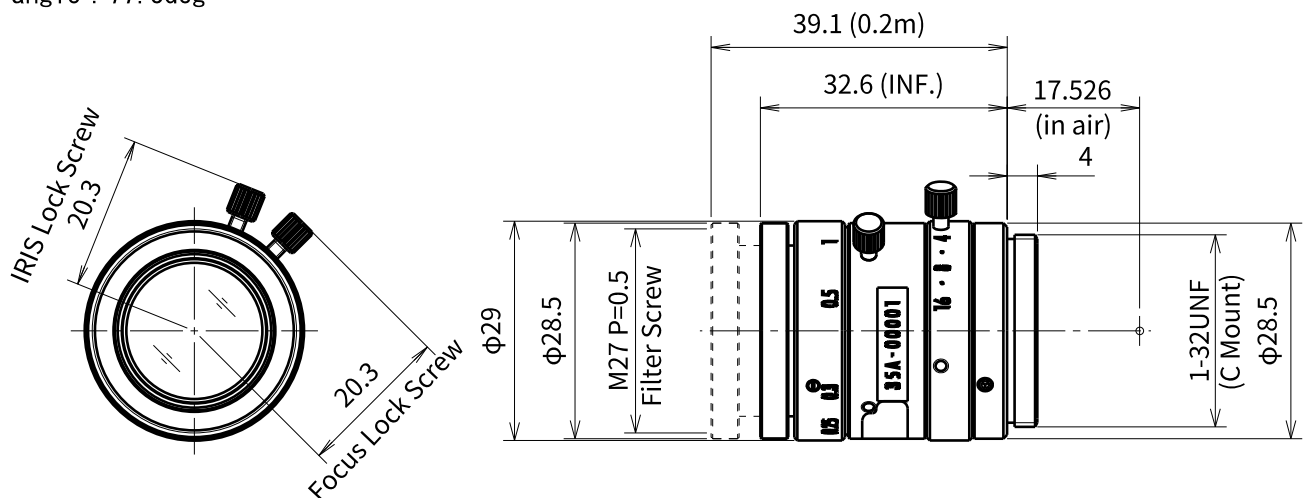

MA23F35V

Imager Size	イメージャーサイズ	2/3"
Mount Type	マウント	C
Focal Length	焦点距離	35mm
Aperture Range	絞り範囲	F/2.4~F/16
Field of View Angle (Horizontal x Vertical) 画角(水平×垂直)	2/3" (1:1)	11.1°×11.1°
	2/3" (4:3)	12.5°×9.4°
	2/3" (16:9)	13.7°×7.7°
	1/1.8" (4:3)	9.8°×7.4°
	1/2" (4:3)	9.1°×6.8°
Focus Range	フォーカス範囲	0.2m~∞ (Recommended Shooting Distance 推奨撮影距離 0.3m)
Operation 操作方法	Focus フォーカス	Manual w/lock 手動ロック付き
	IRIS アイリス	Manual w/lock 手動ロック付き
Filter Size	フィルターネジ径	M27 P=0.5
Wave Length	対応波長	Visible Light 可視光域
TV Distortion	歪曲	0.04% (*)
Weight	質量	58g
Operating Temperature	動作温度範囲	-20°C ~ +60°C

Drawing

* 設計値/Design Value

外観図面

Focus angle : 187.2deg

IRIS angle : 77.3deg

※仕様及びデザインはお断りなく変更する場合があります。
Specification and design subject to change without any notice.