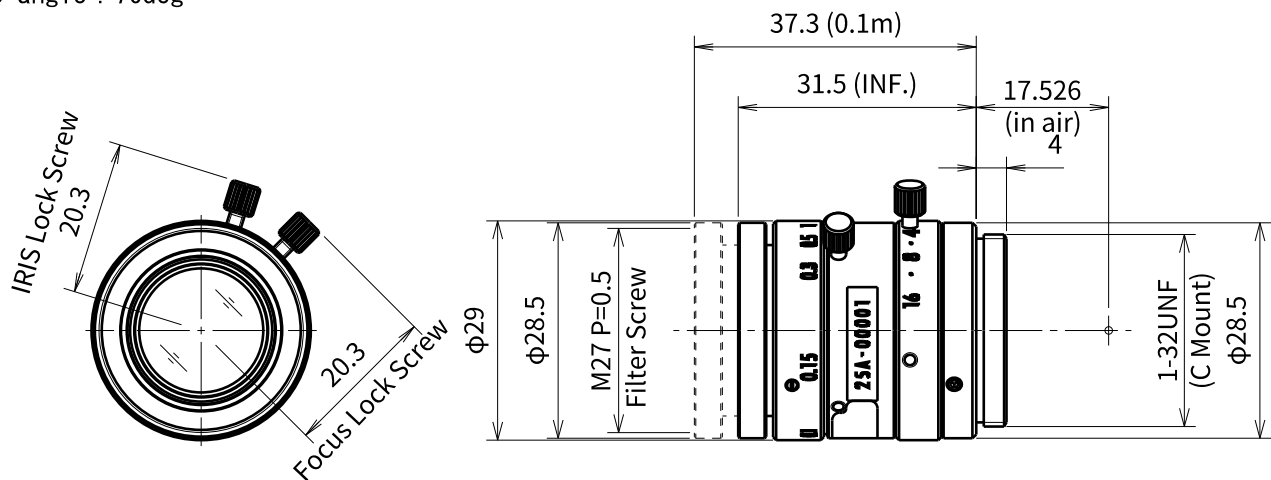

MA23F25V

Imager Size	イメージャーサイズ	2/3"
Mount Type	マウント	C
Focal Length	焦点距離	25mm
Aperture Range	絞り範囲	F/2.4~F/16
Field of View Angle (Horizontal x Vertical) 画角(水平×垂直)	2/3" (1:1)	16.9°×16.9°
	2/3" (4:3)	18.9°×14.3°
	2/3" (16:9)	20.6°×11.7°
	1/1.8" (4:3)	14.9°×11.3°
	1/2" (4:3)	13.8°×10.4°
	1/3" (4:3)	10.4°×7.8°
Focus Range	フォーカス範囲	0.1m~∞ (Recommended Shooting Distance 推奨撮影距離 0.3m)
Operation 操作方法	Focus フォーカス	Manual w/lock 手動ロック付き
	IRIS アイリス	Manual w/lock 手動ロック付き
Filter Size	フィルターネジ径	M27 P=0.5
Wave Length	対応波長	Visible Light 可視光域
TV Distortion	歪曲	-0.01% (＊)
Weight	質量	55g
Operating Temperature	動作温度範囲	-20°C ~ +60°C

Drawing

* 設計値/Design Value

外観図面

Focus angle : 167deg

IRIS angle : 76deg

※仕様及びデザインはお断りなく変更する場合があります。
Specification and design subject to change without any notice.