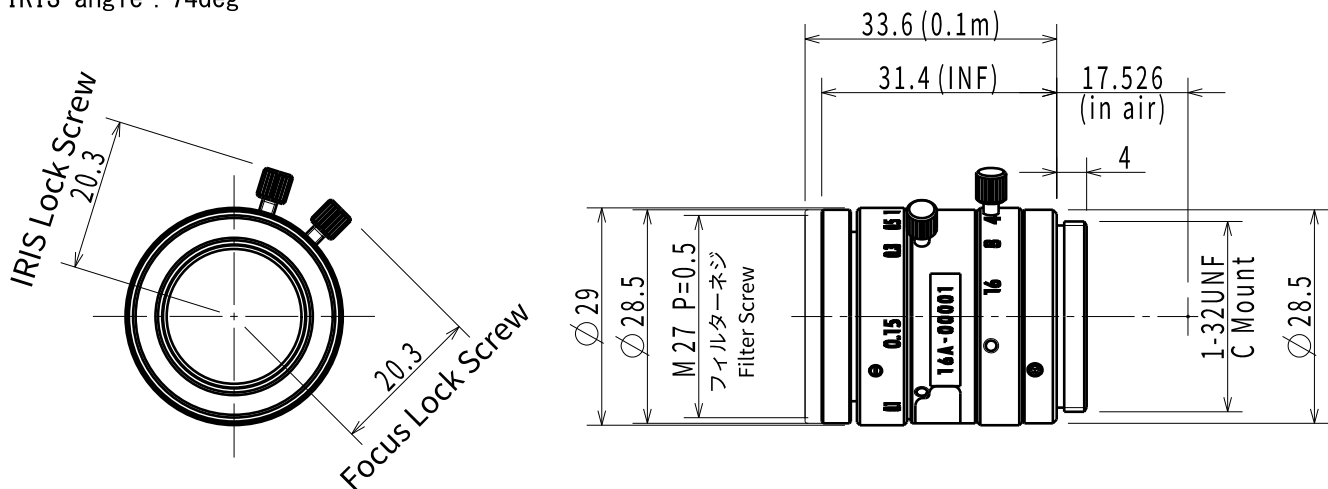

MA23F16V

Imager Size	イメージャーサイズ	2/3"
Mount Type	マウント	C
Focal Length	焦点距離	16mm
Aperture Range	絞り範囲	F/2.4~F/16
Field of View Angle (Horizontal x Vertical) 画角(水平×垂直)	2/3" (1:1)	27.0°×27.0°
	2/3" (4:3)	30.2°×22.8°
	2/3" (16:9)	32.8°×18.7°
	1/1.8" (4:3)	24.5°×18.1°
	1/2" (4:3)	22.2°×16.7°
Focus Range	フォーカス範囲	0.1m~∞ (Recommended Shooting Distance 推奨撮影距離 0.3m)
Operation 操作方法	Focus フォーカス	Manual w/lock 手動ロック付き
	IRIS アイリス	Manual w/lock 手動ロック付き
Filter Size	フィルターネジ径	M27 P=0.5
Wave Length	対応波長	Visible Light 可視光域
TV Distortion	歪曲	-0.05% (＊)
Weight	質量	59g
Operating Temperature	動作温度範囲	-20°C ~ +60°C

Drawing
外観図面

* 設計値/Design Value

Focus angle : 146deg

IRIS angle : 74deg

※仕様及びデザインはお断りなく変更する場合があります。
Specification and design subject to change without any notice.