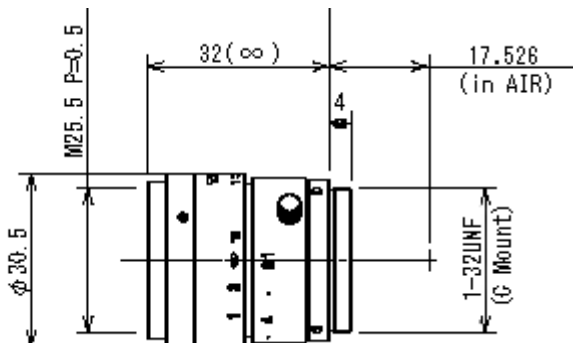

Model : 35HB

Imager Size CCDサイズ		2/3型
Mount Type マウント		C
Focal Length 焦点距離		35mm
Aperture Range 絞り範囲		2.1 ~ 22
Angle of View (Horizontal x Vertical) 画角 (水平x垂直)	2/3型	14.3 ° x 10.8 °
	1/2型	10.4 ° x 7.8 °
	1/3型	7.8 ° x 5.9 °
Focusing Range フォーカス範囲		0.3m ~
Operation 操作方法	Focus フォーカス	Manual w/Lock 手動 ロック付き
	Iris アイリス	Manual w/Lock 手動 ロック付き
Filter Size フィルター径		M25.5 P=0.5mm
Back Focus (in air) バックフォーカス(in air)		15.53mm
Weight 重さ		44g
Operating Temperature 動作温度範囲		-5 ~ +50