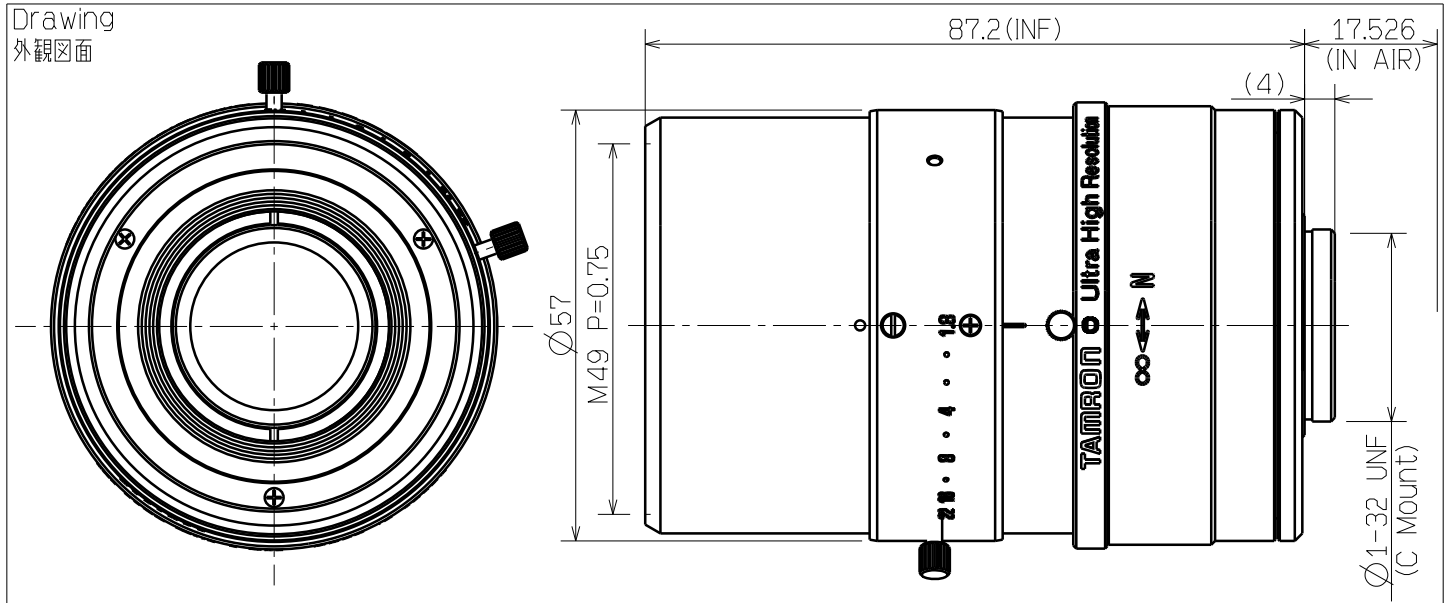

M23FM35

| | | |
|---|----------------|--------------------------|
| Imager Size イメージャーサイズ | | 2/3 |
| Mount Type マウント | | C |
| Focal Length 焦点距離 | | 35 mm |
| Aperture Range 絞り範囲 | | F / 1.8 ~ 22 |
| Angle of View (Horizontal x Vertical) 画角 (水平 x 垂直) | 2/3 | 14.4° x 10.8° |
| | 1/2 | 10.5° x 7.8° |
| | 1/3 | 7.8° x 5.9° |
| Focus Range フォーカス範囲 | | 0.15m ~ ∞ |
| Operation 操作方法 | Focus フォーカス | Manual w/lock 手動ロック付き |
| | IRIS アイリス | Manual w/lock 手動ロック付き |
| Filter Size フィルター径 | | M49 P=0.75 |
| Back Focus (in air) バックフォーカス (in air) | | 14.494mm (in air) |
| Wave Length 対応波長 | | Visible Light 可視光域 |
| Weight 質量 | | 388g |
| Operation Temperature 動作温度範囲 | | -10°C ~ +70°C |