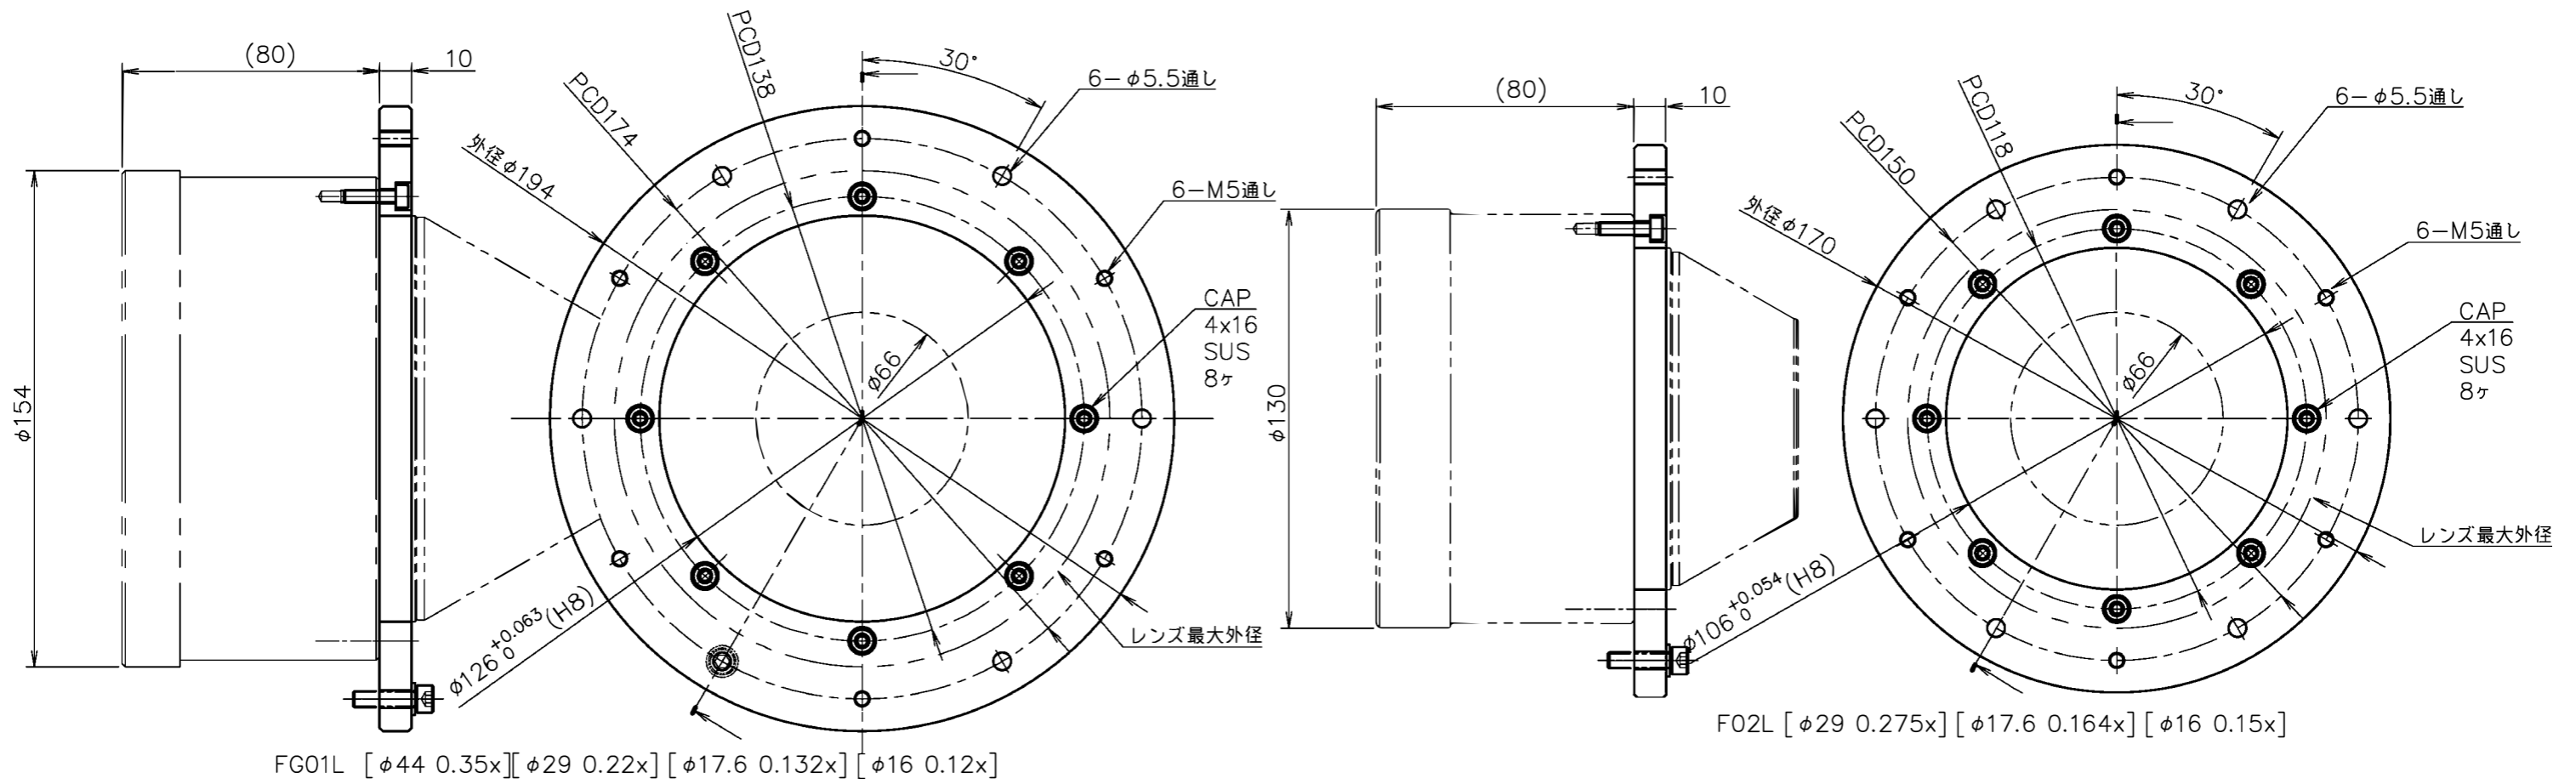

ラージフォーマット低倍率テレセントリックレンズ用
オプション フランジアダプタ

Distributed by:

MaxxVision®

Sigmaringer Str. 121

70567 Stuttgart

Tel: +711 997 996 3

maxxvision.com