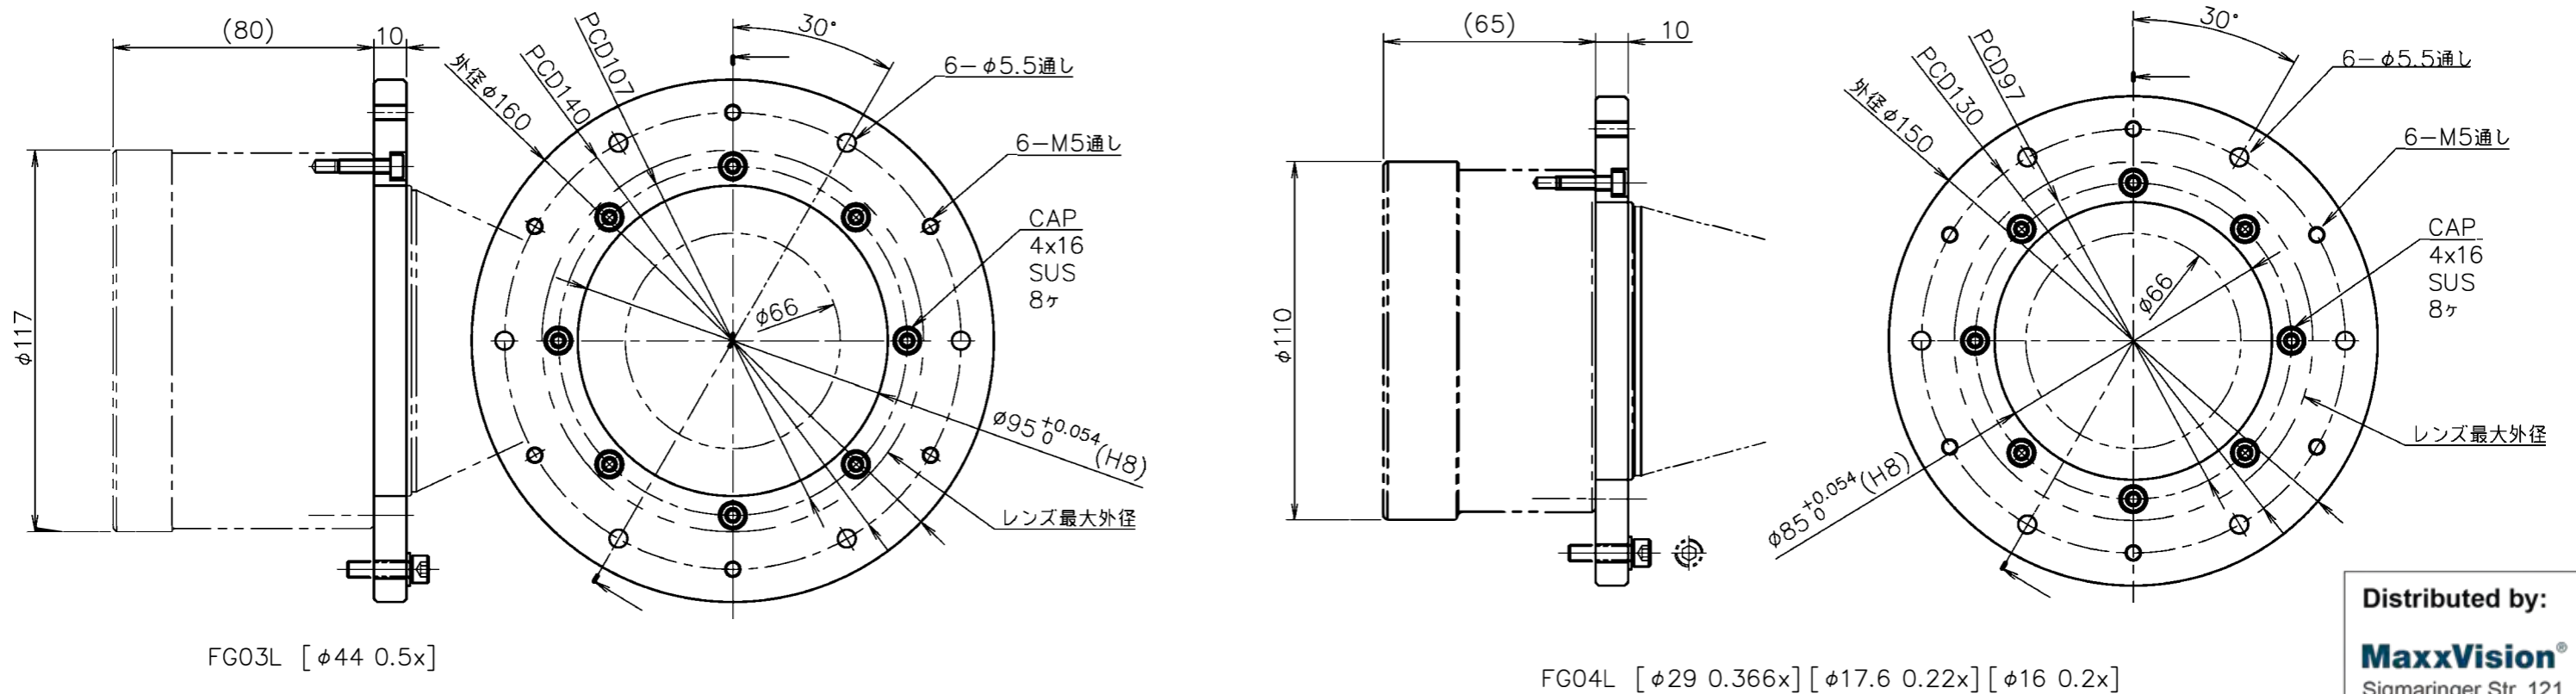

ラージフォーマット低倍率テレセントリックレンズ用
オプション フランジアダプタ

Distributed by:

MaxxVision®

Sigmaringer Str. 121

70567 Stuttgart

Tel: +711 997 996 3

maxxvision.com