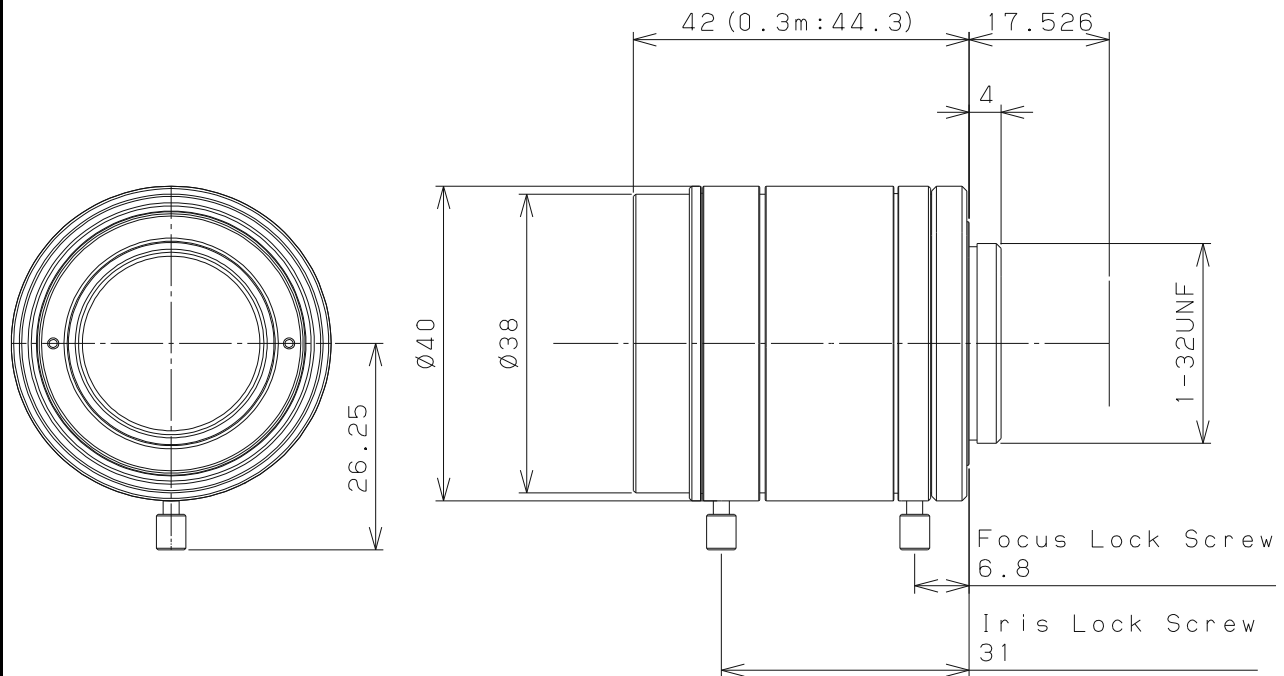

# VHF16M-MP

Image Size : 1inch

**【SPECIFICATIONS】** Megapixel-Lens

Focal Length :	16mm	Optical Back Focal Distance :	16.4mm(in air)
Maximum Relative Aperture :	1:1.4	Frang Back :	17.526mm
Iris :	F1.4~F22	Operation :	Focus : Manual
Angle of View :	H 44.5°xV 33.8°(D 54.6°)		Iris : Manual
Image Size :	12.8mmx9.6mm (φ16mm)	Operating Temperature :	-10°~+50°
Minimum Object Distance :	0.3m ( From Front Vertex )	Mount :	C-Mount
Resolution :	5.0 μ m	Filter Size :	35.5mmP0.5
Optical Distortion :	-3.3%(at near)	Size :	φ40x42mm
	-3.1%(at far)	Weight :	120g
TV Distortion :	-0.9%(at near)		
	-0.8%(at far)		

**【COMPOSITION】**

- Lens · · · · · 1
- Lens Cap · · · · · 1
- Dust Cap · · · · · 1

**【DIMENSIONS】**

**MaxxVision®**  
Sigmaringer Str. 121  
70567 Stuttgart  
Tel.: 0711 997 996 3  
www.maxxvision.com